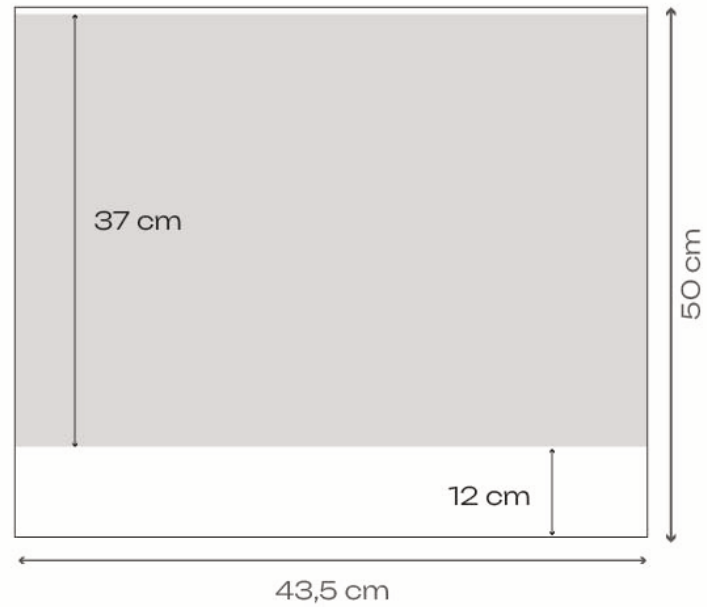

Láminas

365 días a tu lado!

SERIE 1000

SERIE 2000

SERIE 3000