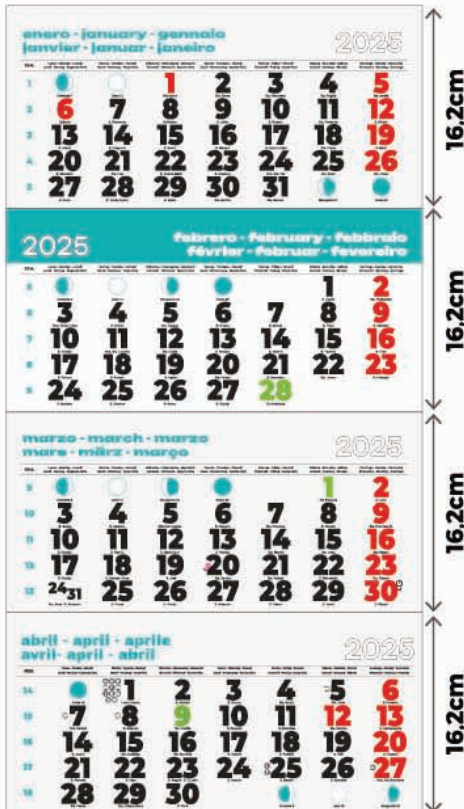

N° 58.6 Cuatro cuerpos