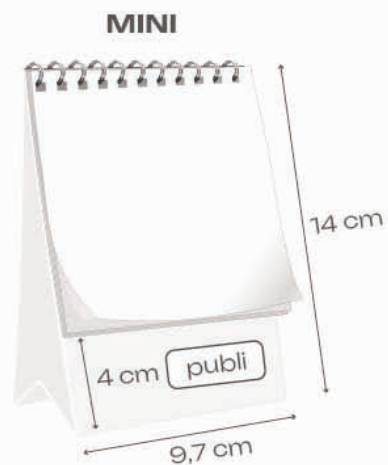

A0860

12 cm

Anuario

sobremesa wire-o

365 días a tu lado!

papel couché 150 gr.
cartón soporte 300 gr.
wire-o

sobremesas WIRE-O

A0301
mini - 13 hojas