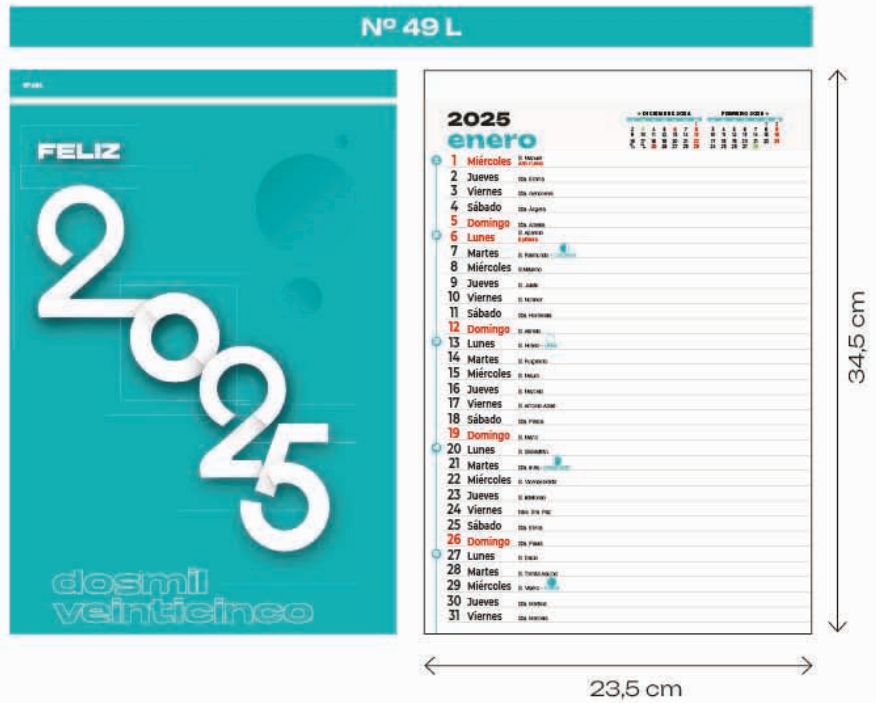

faldillas

*365 días a
tu lado!®*

	Bimensuales Mensuales Internacional
	Mensual + Notas
	Mensual + Notas + publicidad
	Mensual + Notas + publicidad (Valenciano)

 faldillas

bimensual

mensual lechera

365 días a tu lado!

Nº 47

2025 enero						
DOMINGO	LUNES	MARTES	MÉRCOLES	JUEVES	VIERNES	SÁBADO
		1	2	3	4	5
6	7	8	9	10	11	12
13	14	15	16	17	18	19
20	21	22	23	24	25	26
27	28	29	30	31		

10 cm

12 cm

Nº 48

2025 enero							* DICIEMBRE 2024							
DOMINGO	LUNES	MARTES	MÉRCOLES	JUEVES	VIERNES	SÁBADO	DOMINGO	LUNES	MARTES	MÉRCOLES	JUEVES	VIERNES	SÁBADO	DOMINGO
		1	2	3	4	5	29	30	31	1	2	3	4	5
6	7	8	9	10	11	12	6	7	8	9	10	11	12	13
13	14	15	16	17	18	19	14	15	16	17	18	19	20	21
20	21	22	23	24	25	26	21	22	23	24	25	26	27	28
27	28	29	30	31			28	29	30	31	1	2	3	4

15 cm

12 cm

mensual

Nº 52

2025 enero							* DICIEMBRE 2024							* FEBRERO 2025 *							
DOMINGO	LUNES	MARTES	MÉRCOLES	JUEVES	VIERNES	SÁBADO	DOMINGO	LUNES	MARTES	MÉRCOLES	JUEVES	VIERNES	SÁBADO	DOMINGO	LUNES	MARTES	MÉRCOLES	JUEVES	VIERNES	SÁBADO	DOMINGO
		1	2	3	4	5	29	30	31	1	2	3	4	5	6	7	8	9	10	11	12
6	7	8	9	10	11	12	13	14	15	16	17	18	19	20	21	22	23	24	25	26	27
13	14	15	16	17	18	19	20	21	22	23	24	25	26	27	28	29	30	31			
20	21	22	23	24	25	26	27	28	29	30	31										
27	28	29	30	31																	