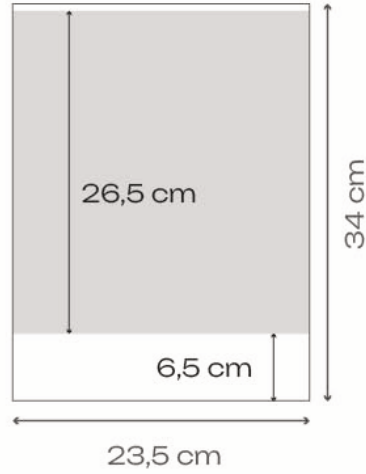

Láminas

365 días a tu lado!

SERIE 1000