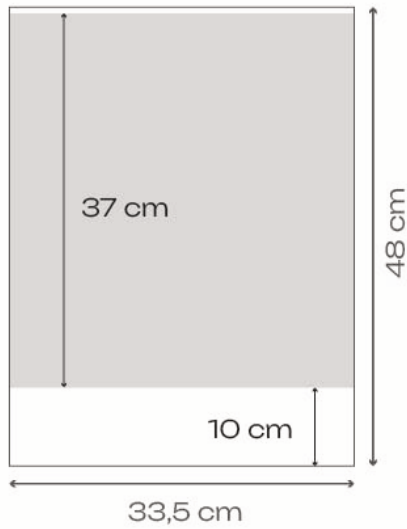

Láminas

365 días a tu lado!

SERIE 1000

SERIE 2000

SERIE 3000